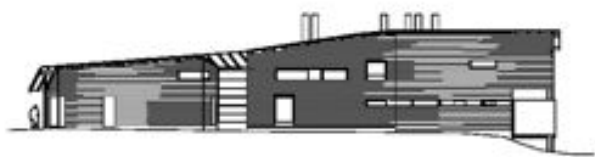

**PELTOTIE ESPOO**  
KOLME BETONIHARKKORUNKOISTA PIENTALOA

**ASUNTOMESSUT HÄMEENLINNA**  
KEVYTSORAHARKKORUNKOINEN PIENTALO JA SAUNARAKENNUS

**KANAVANIEMENRANTA ESPOO**  
PUURAKENTEINEN PIENTALO (rakentamatta)

# LUOSTODESIGN LUOSTO

PUU-JA LUONNONKIVIRAKENTEISIA HUVILOITA (rakenteilla)

1. 2階のキッチン  
2. 1階のダイニング  
3. 1階の玄関

Australia

4. 1階のバスルーム  
5. 1階の玄関

OurHouseInternational (Japan) 91vol.94